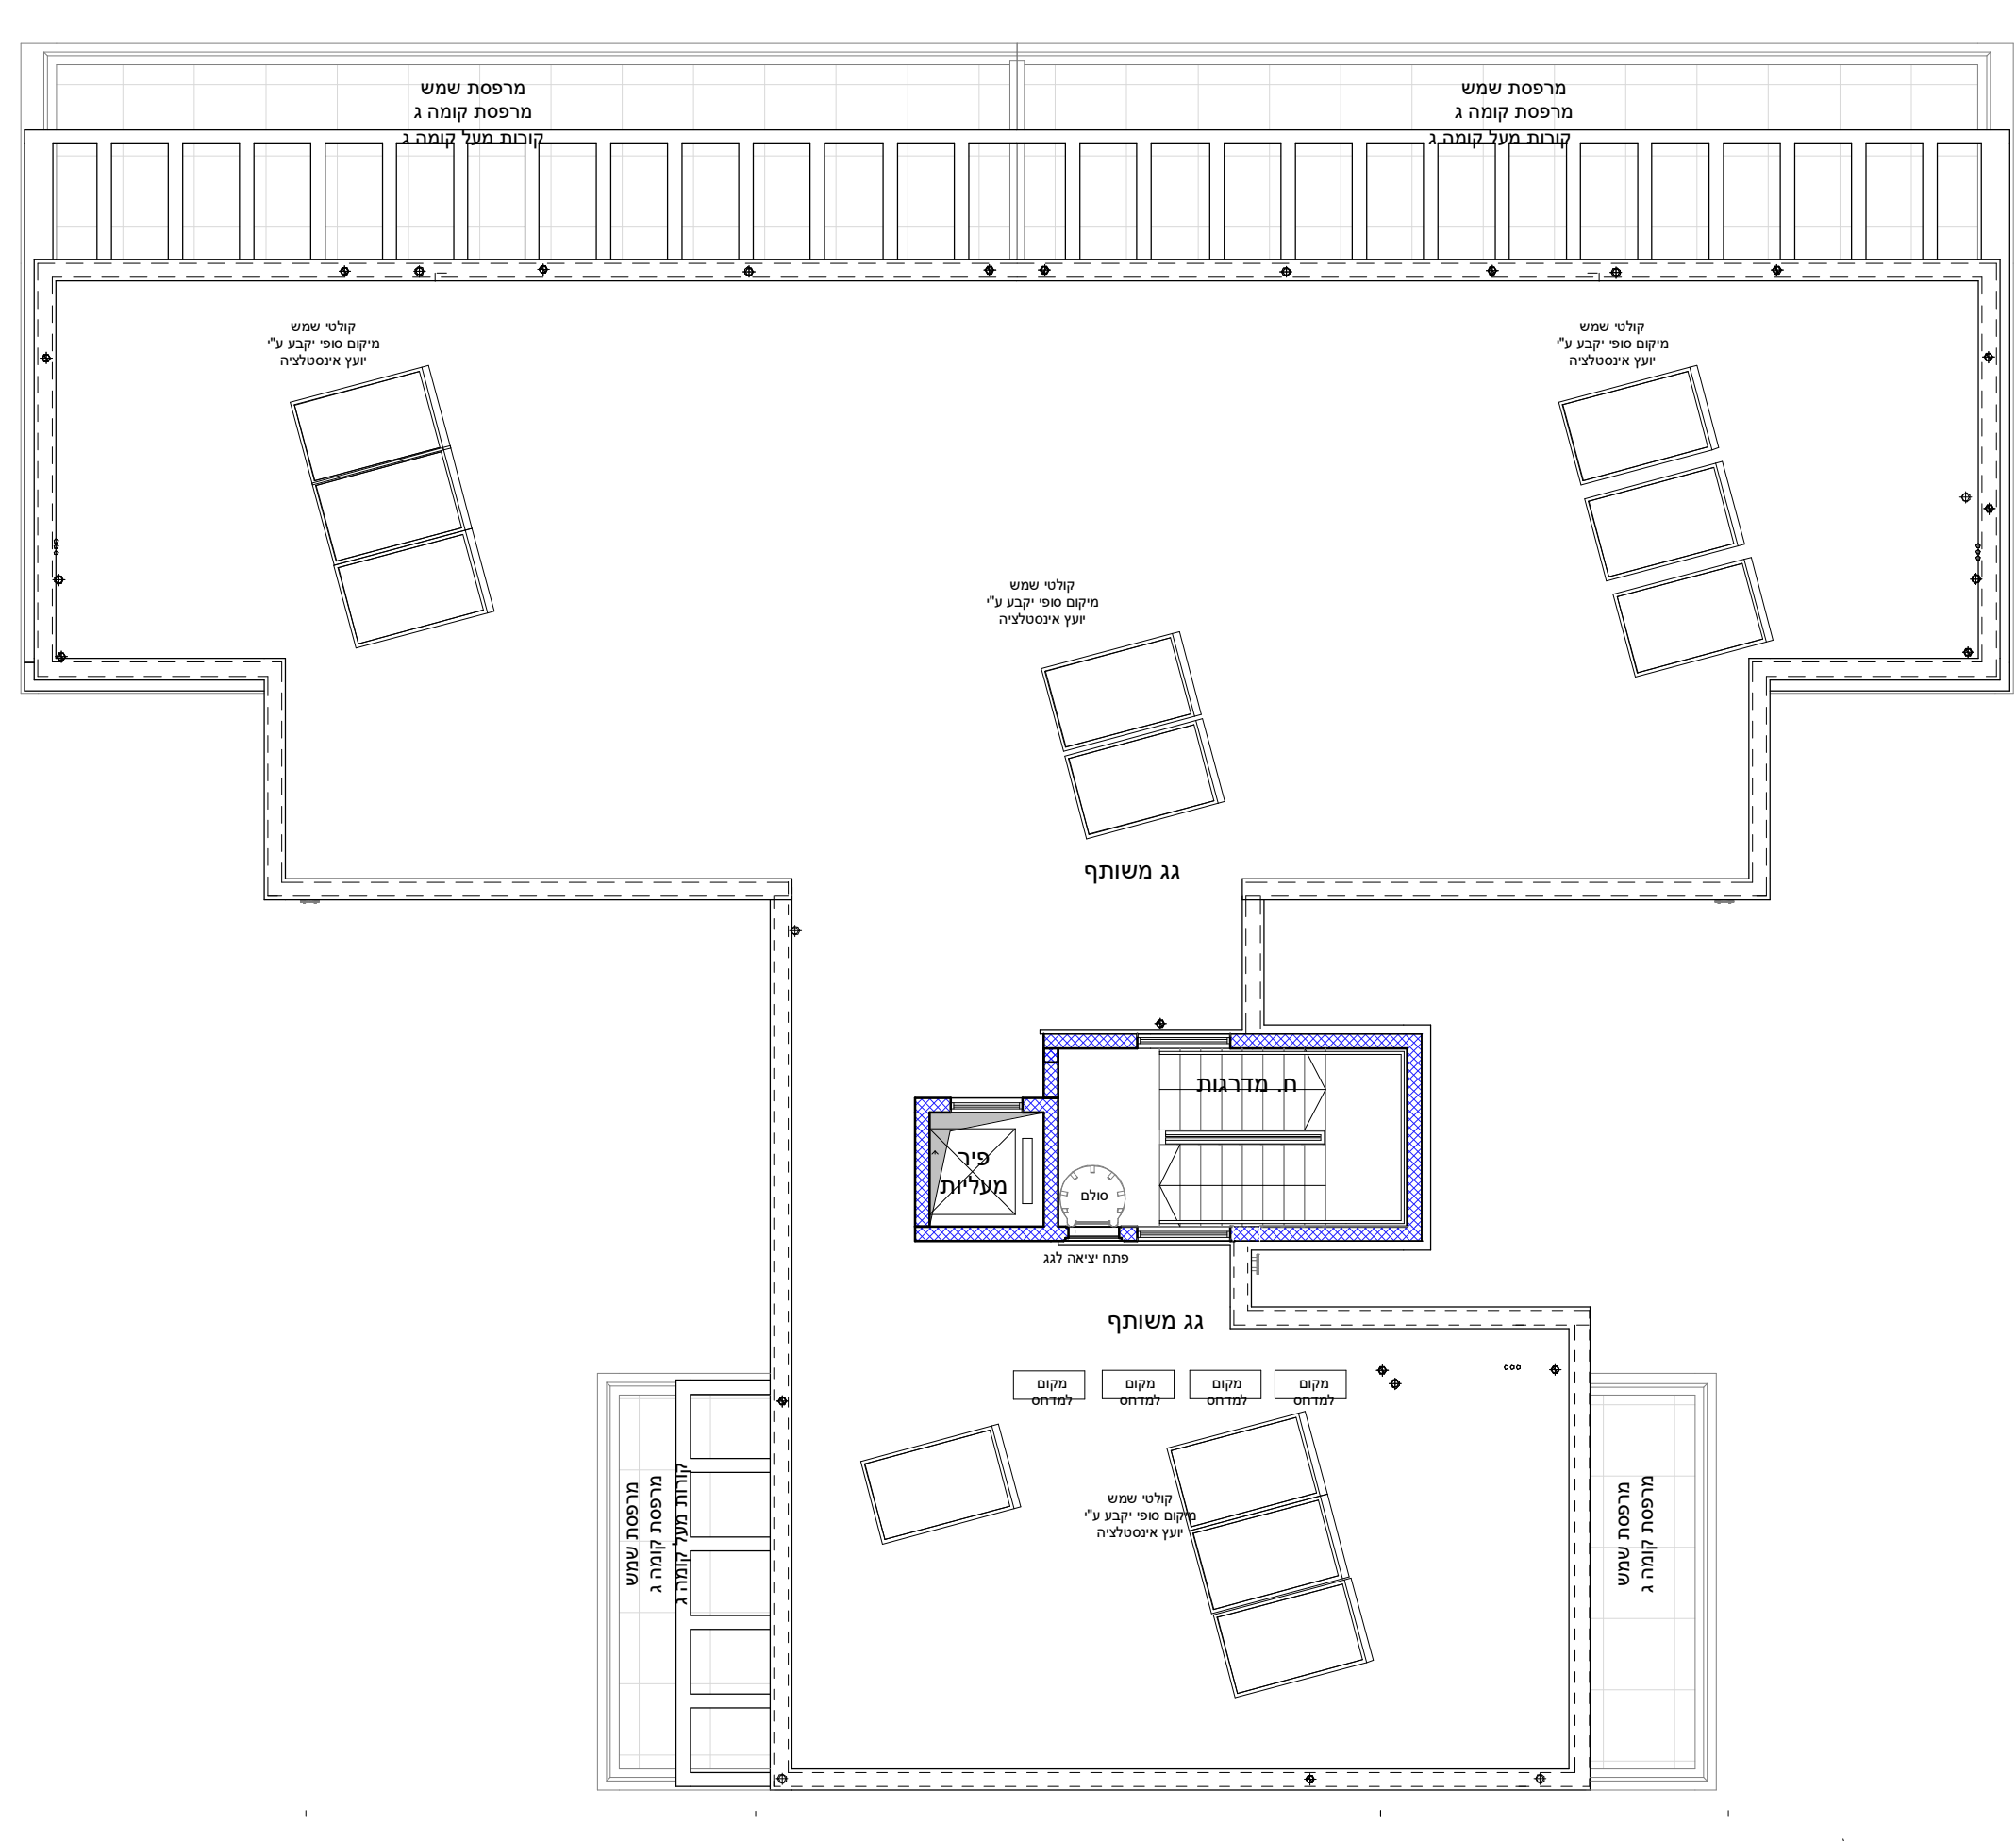

- מקרא:**
- אזור שטח
 - ציור ברוב / ציור אזור
 - ציור מ' מסל / מס
 - ריקת
 - רישום משותף
 - חלקי חדרים משותפים בחדר
 - שטח חניה
 - יתקן חומש שטח שטח רישום בחדר
 - יתקן שטח חניה
 - א.ח.א. ציור חשמל דו-חדר
 - ציור חשמל אזורי רישום למעלה
 - שטח חניה

קנה מידה 1:100

מחזור 1 תאריך 4.10.18

מגרש 422
בנין E1

- שטח משותף לכל יחידות המגורים במגורים
- שטח משותף רק לבנינים 422

- בנין E1 בנין D בנין E2 בנין F

בנין E1 קומה ג
1 : 100

בנין E1 קומה א
1 : 100

E1 קומת חניון בנין
1 : 100 ראה תוכנית חניון מלא - 1:200

בנין E1 קומה ג
1 : 100

בנין E1 קומה ב
1 : 100

בנין E1 קומת קרקע
1 : 100