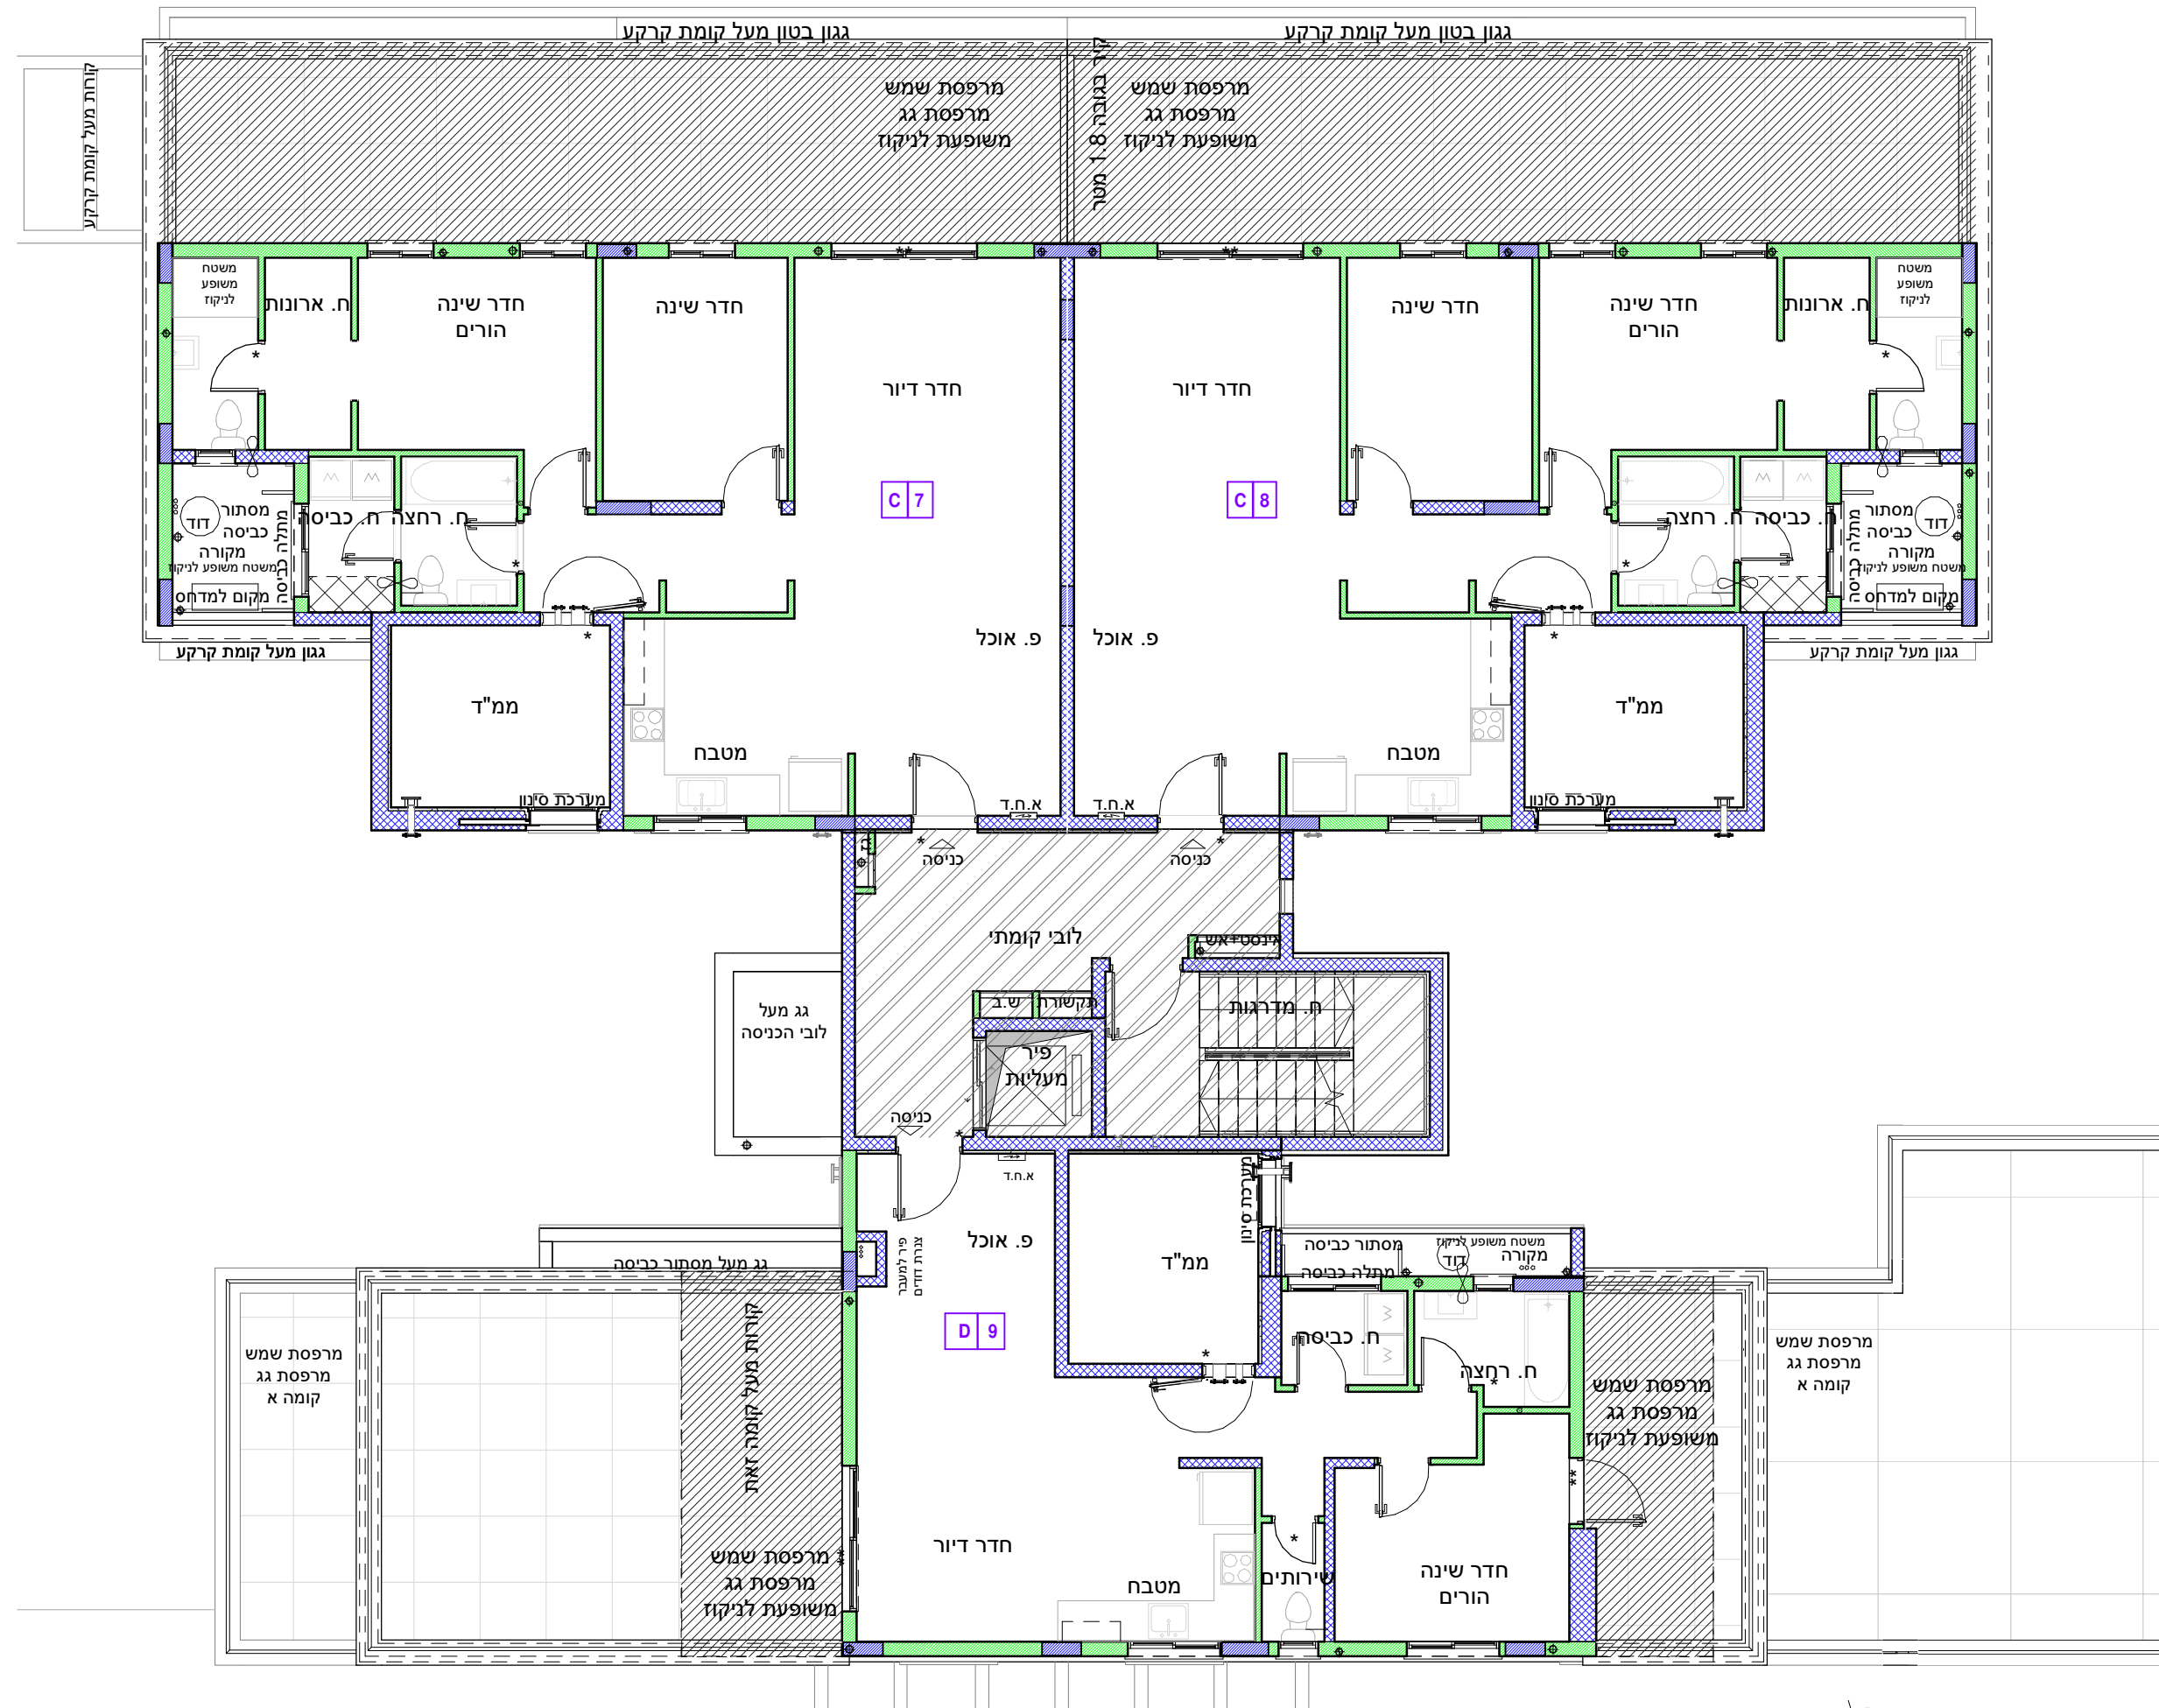

- מקרא:**
- אזור שטח
 - ציור ברוב / ציור אזור
 - ציור מ' מסל / מס
 - ריקת
 - רישום משותף
 - חלקי חדרים משותפים בחדר
 - שטח חניה
 - יתקן חומש שטח שטח רישום בחדר
 - יתקן שטח חניה
 - א.ח.א. ציור חשמל דו-חדר
 - ציור חשמל אזורי רישום למעלה
 - שטח חניה

קנה מידה 1:100

מחזור 1 תאריך 4.10.18

מגרש 422
בנין E1

- שטח משותף לכל יחידות המגורים במגורים
- שטח משותף רק לבנינים 422

- בנין E1 בנין D בנין E2 בנין F

בנין E1 קומה ג
1 : 100

בנין E1 קומה א
1 : 100

E1 קומת חניון בנין
1 : 100 ראה תוכנית חניון מלא - 1:200

בנין E1 קומה ג
1 : 100

בנין E1 קומה ב
1 : 100

בנין E1 קומת קרקע
1 : 100