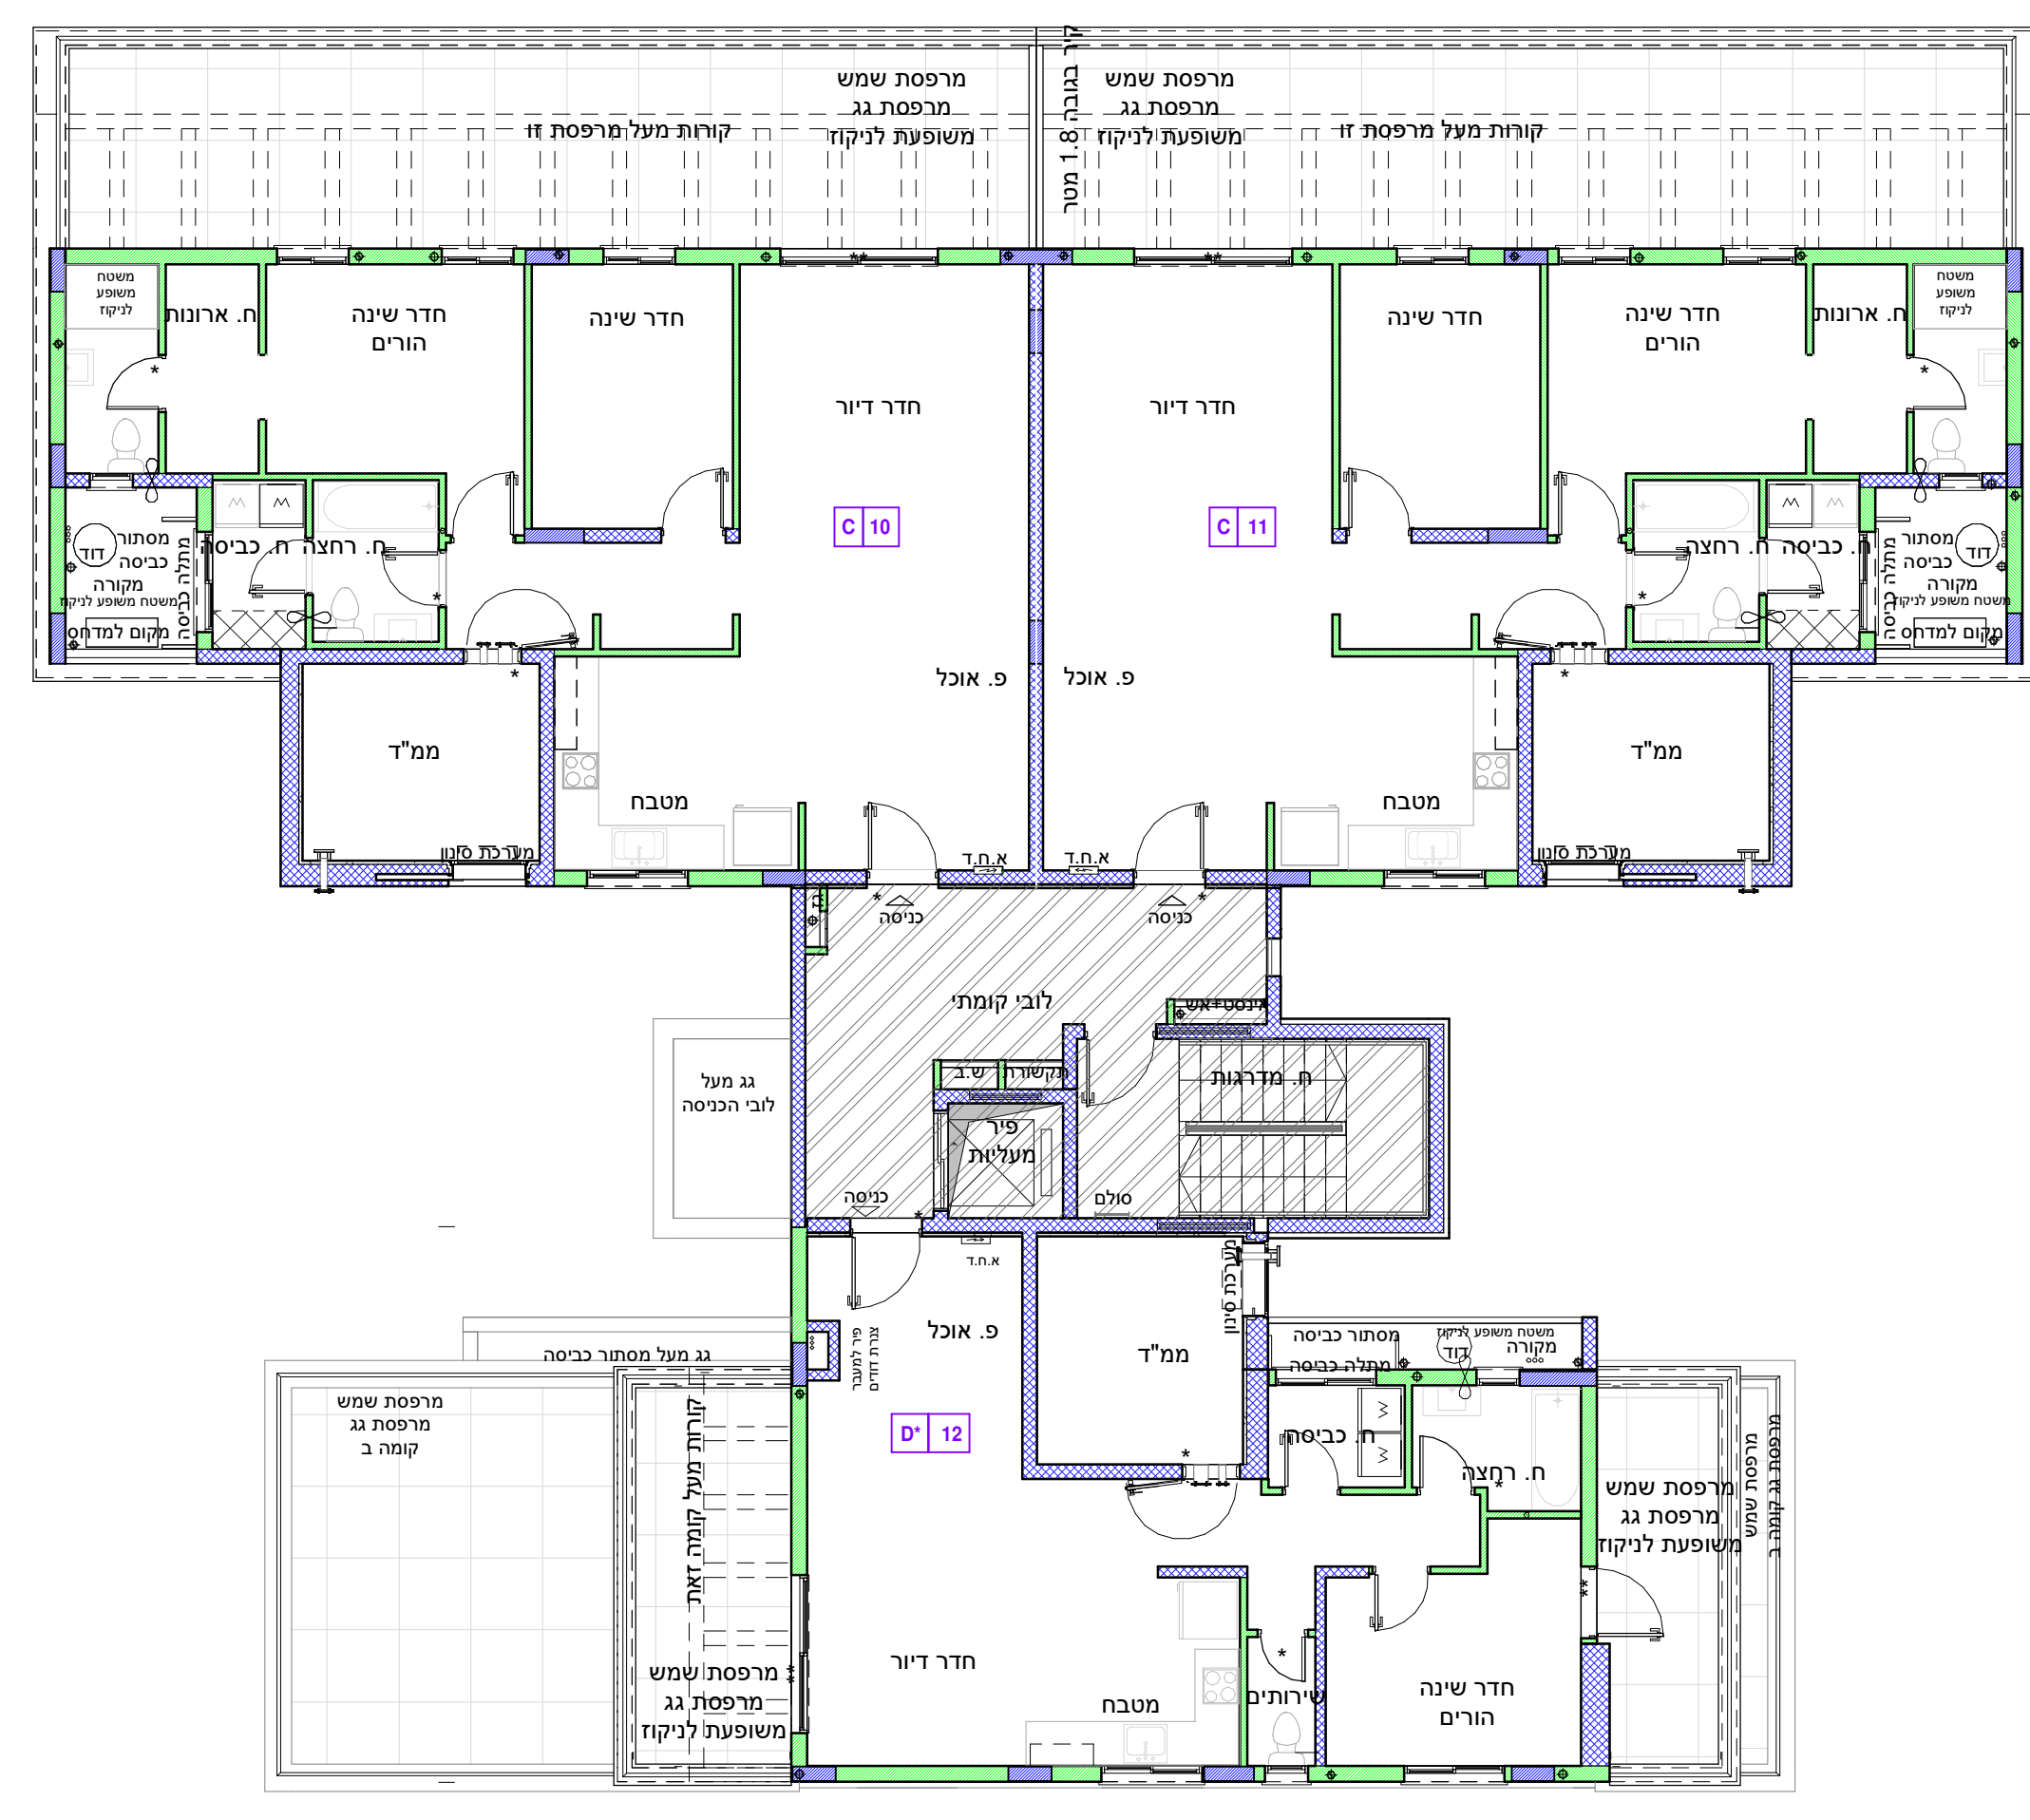

- מקרא:**
- אזור שטח
 - ציור ברוב / ציור אזור
 - ציור מ' מסל / מס
 - ריקת
 - רישום משותף
 - חלקי חדרים משותפים בחדר
 - שטח חניה
 - יתקן חומש שטח שטח רישום בחדר
 - יתקן שטח חניה
 - א.ח.א. ציור חשמל דו-חדר
 - ציור חשמל אזורי רישום למעלה
 - שטח חניה

קנה מידה 1:100

מחזור 1 תאריך 4.10.18

מגרש 422
בנין E1

- שטח משותף לכל יחידות המגורים במגורים
- שטח משותף רק לבנינים 422

- בנין E1 בנין D בנין E2 בנין F

בנין E1 קומה ג
1 : 100

בנין E1 קומה א
1 : 100

E1 קומת חניון בנין
1 : 100 ראה תוכנית חניון מלא - 1:200

בנין E1 קומה ג
1 : 100

בנין E1 קומה ב
1 : 100

בנין E1 קומת קרקע
1 : 100