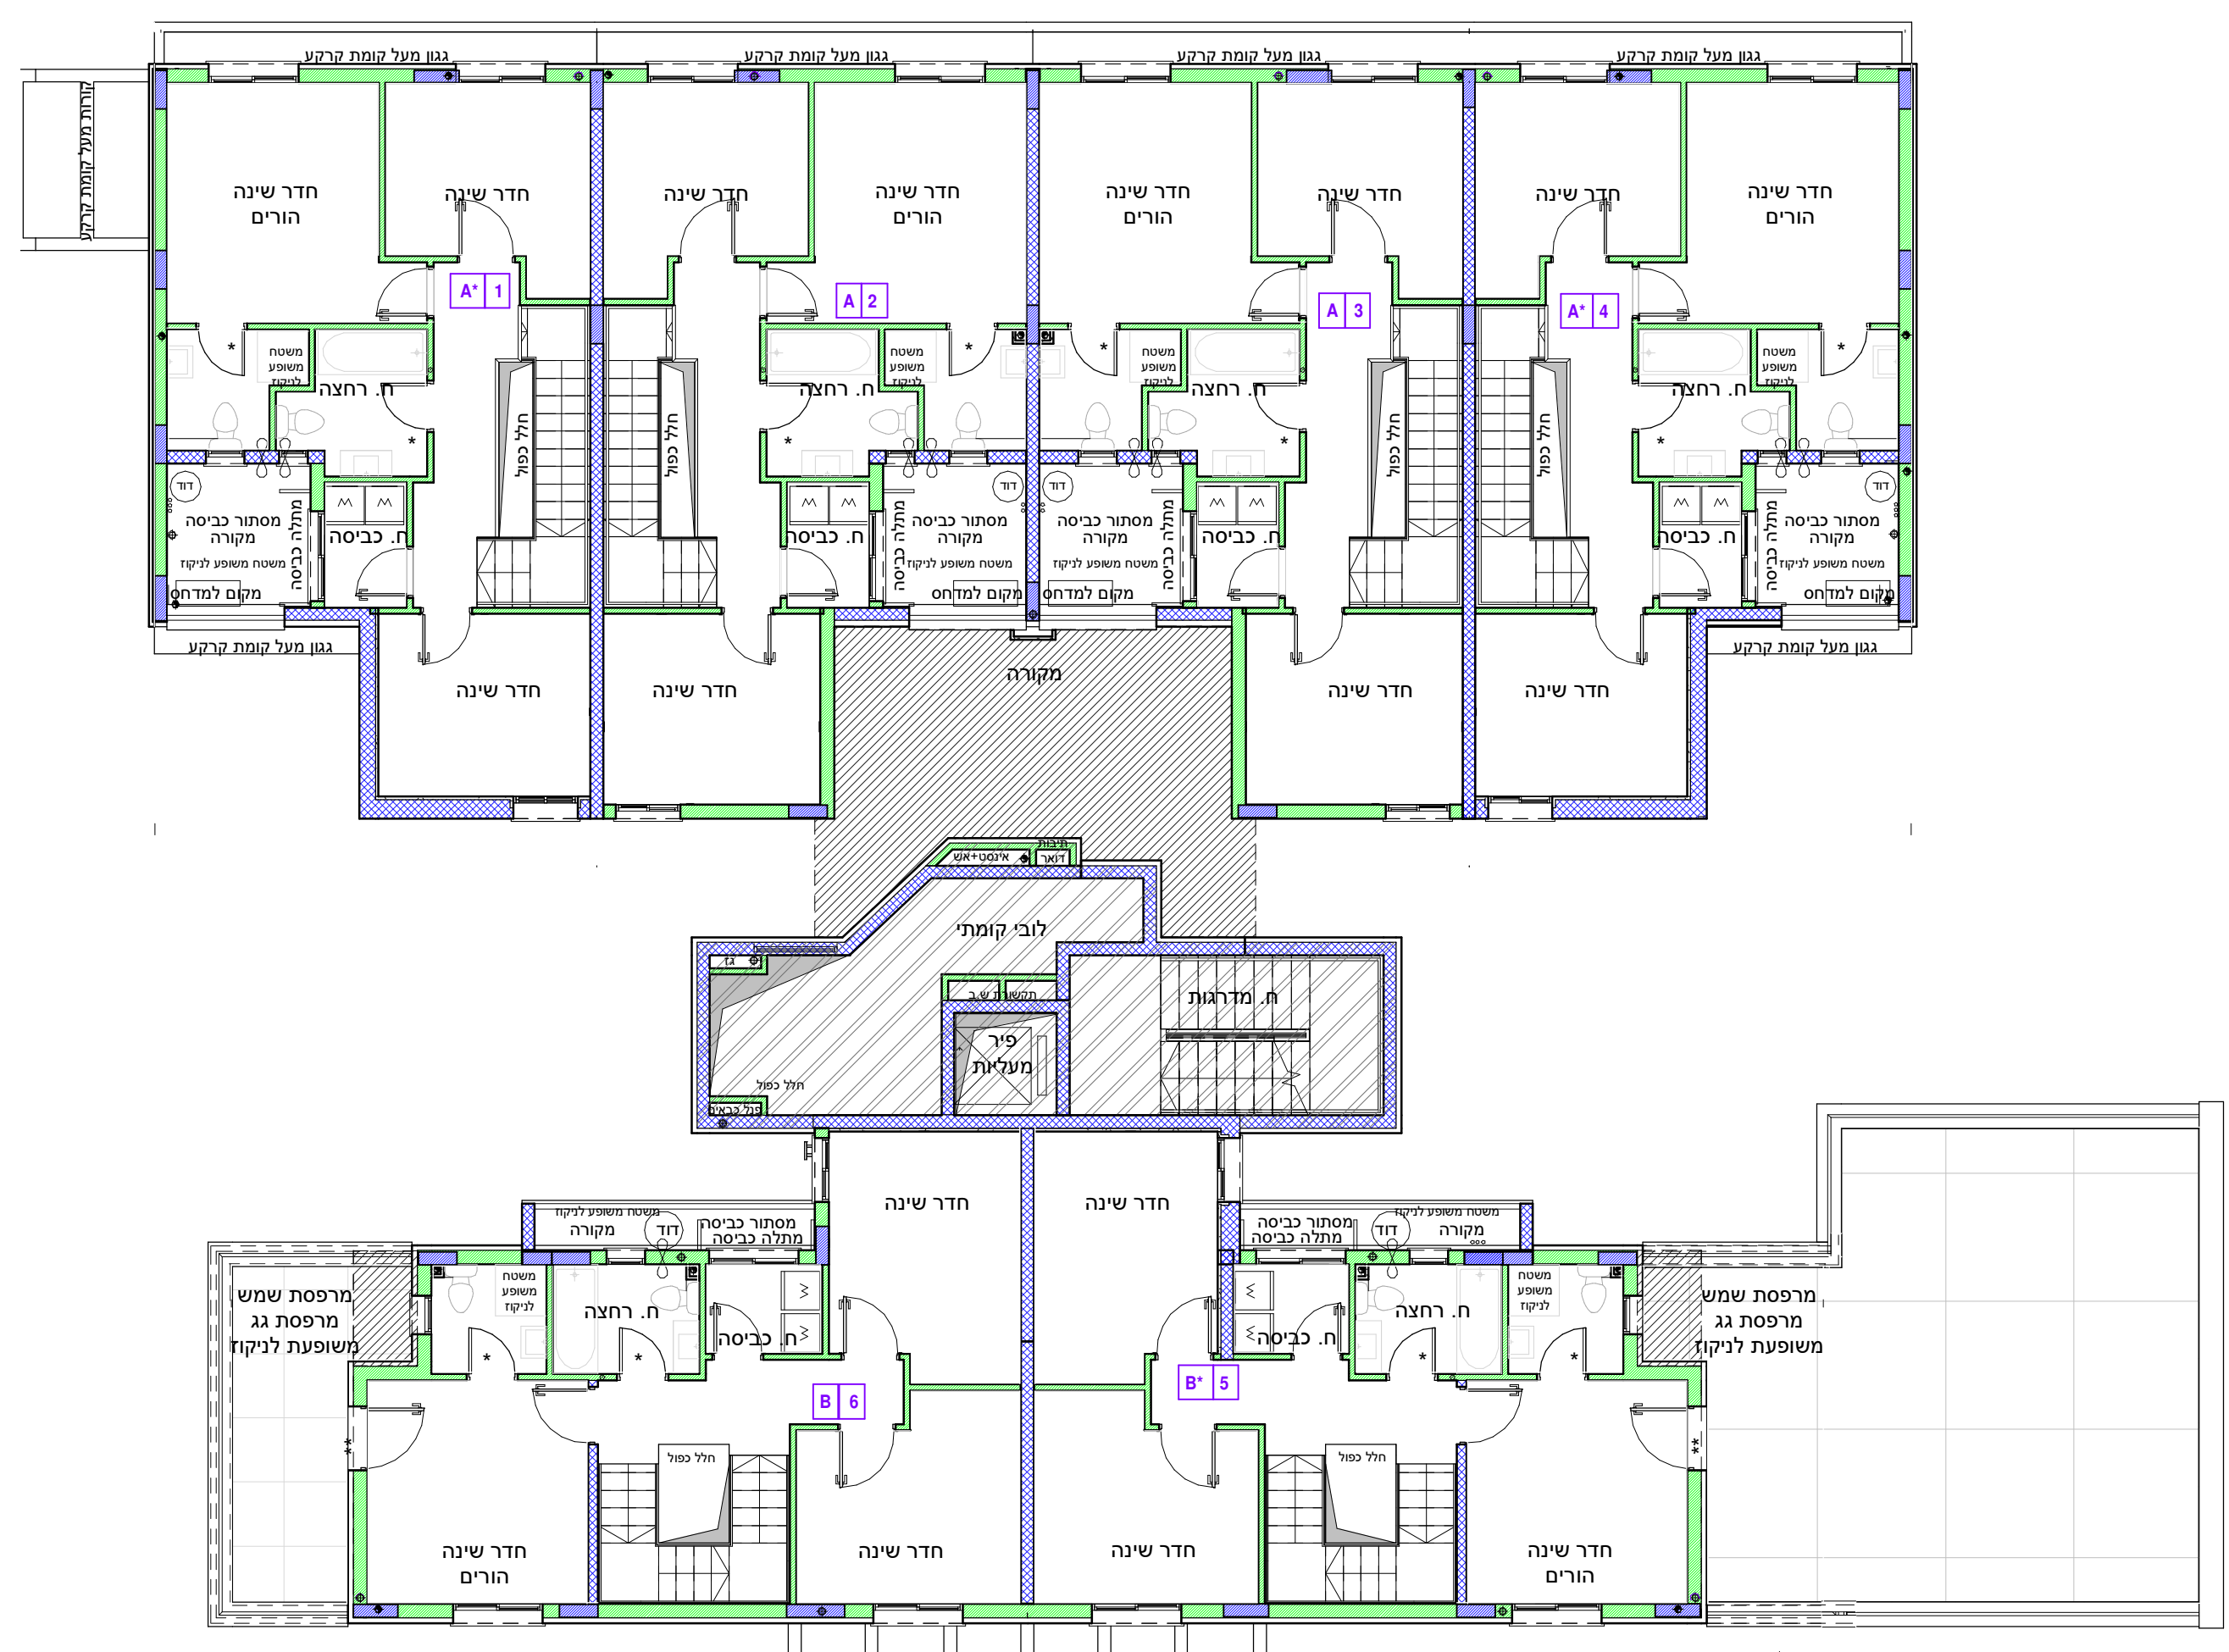

- מקרא:**
- אזור שטח
 - ציור ברוב / ציור אזור
 - ציור מ' מסל / מס
 - ריקת
 - רישום משותף
 - חלקי חדרים משותפים בחדר
 - שטח חניה
 - יתקן חומש שטח שטח רישום בחדר
 - יתקן שטח חניה
 - א.ח.א. ציור חשמל דו-חדר
 - ציור חשמל אזורי רישום למעלה
 - שטח חניה

קנה מידה 1:100

מחזור 1 תאריך 4.10.18

מגרש 422
בנין E1

- שטח משותף לכל יחידות המגורים במגורים
- שטח משותף רק לבנינים 422

- בנין E1 בנין D בנין E2 בנין F

בנין E1 קומה ג
1 : 100

בנין E1 קומה א
1 : 100

E1 קומת חניון בנין
1 : 100 ראה תוכנית חניון מלא - 1:200

בנין E1 קומה ג
1 : 100

בנין E1 קומה ב
1 : 100

בנין E1 קומת קרקע
1 : 100