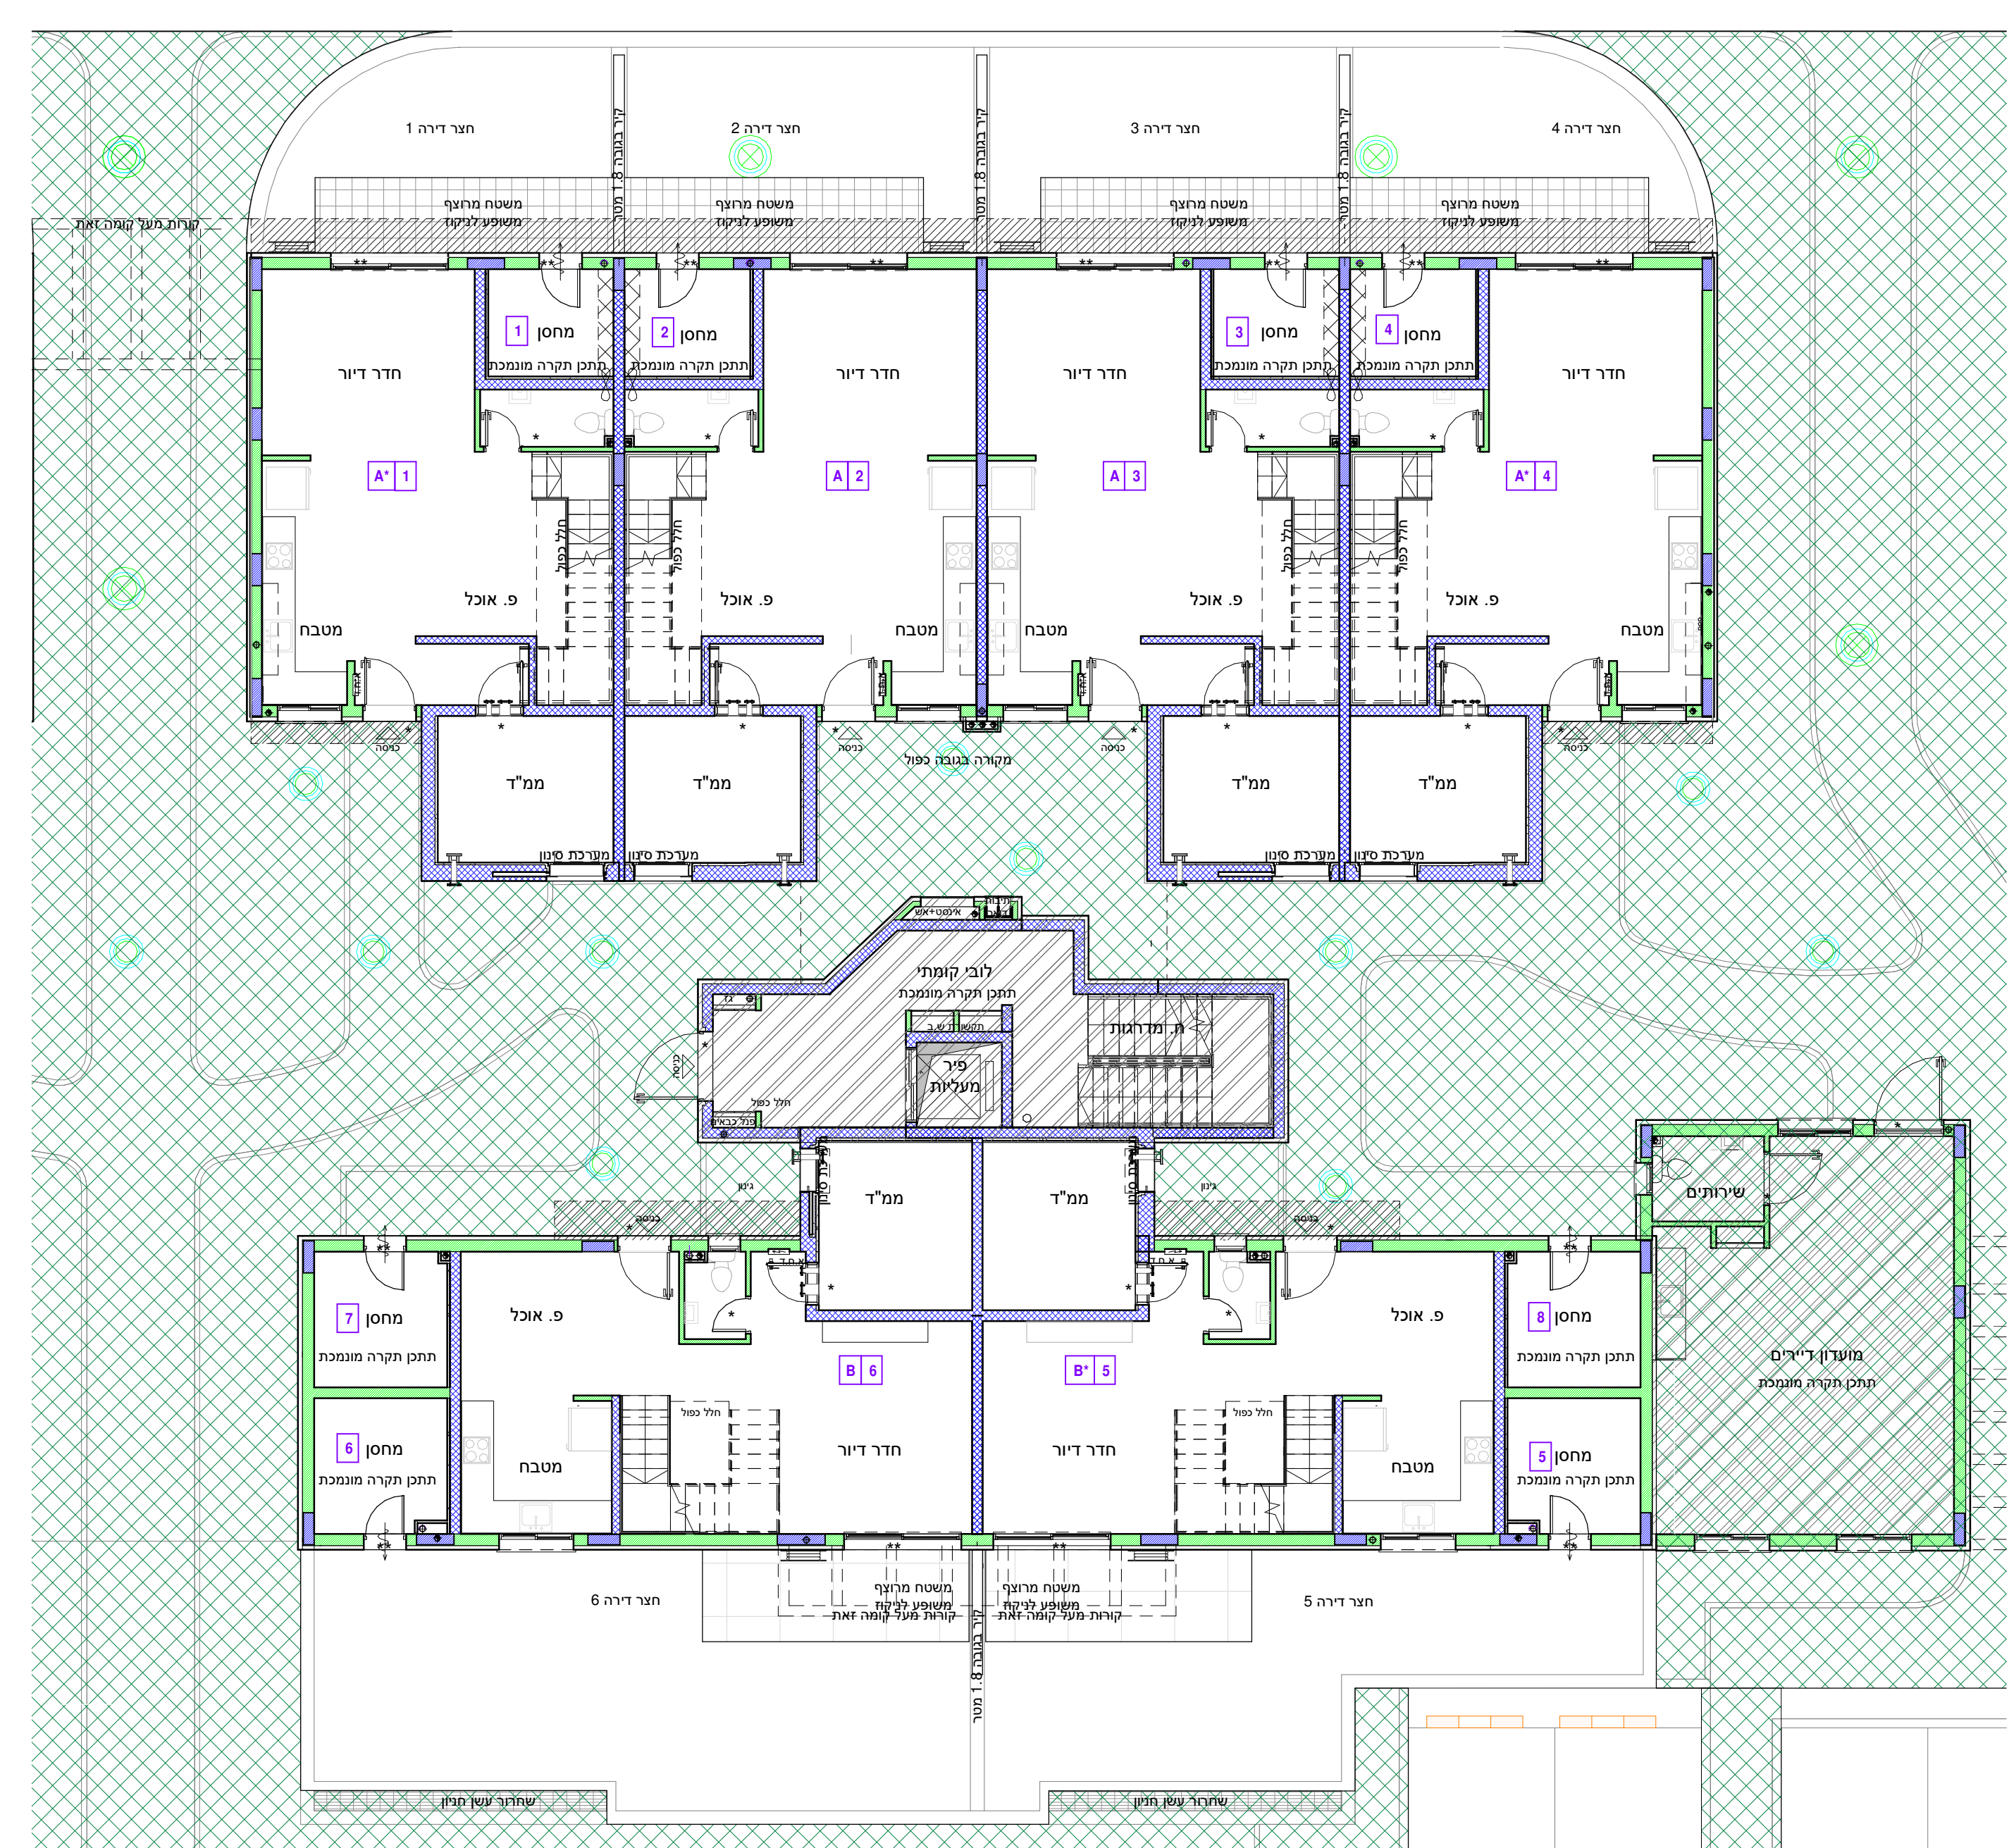

- מקרא:**
- אזור שטח
 - ציור ברוב / ציור אזור
 - ציור מ' מסל / מס
 - ריקת
 - רישום משותף
 - חלקי חדרים משותפים בחדר
 - שטח חניה
 - יתקן חומש שטח שטח רישום בחדר
 - יתקן שטח חניה
 - א.ח.א. ציור חשמל דו-חדר
 - ציור חשמל אזורי רישום למעלה
 - שטח חניה

קנה מידה 1:100

מחזור 1 תאריך 4.10.18

מגרש 422
בנין E1

- שטח משותף לכל יחידות המגורים במגורים
- שטח משותף רק לבנינים 422

- בנין E1 בנין D בנין E2 בנין F

בנין E1 קומה ג
1 : 100

בנין E1 קומה א
1 : 100

E1 קומת חניון בנין
1 : 100 ראה תוכנית חניון מלא - 1:200

בנין E1 קומה ג
1 : 100

בנין E1 קומה ב
1 : 100

בנין E1 קומת קרקע
1 : 100