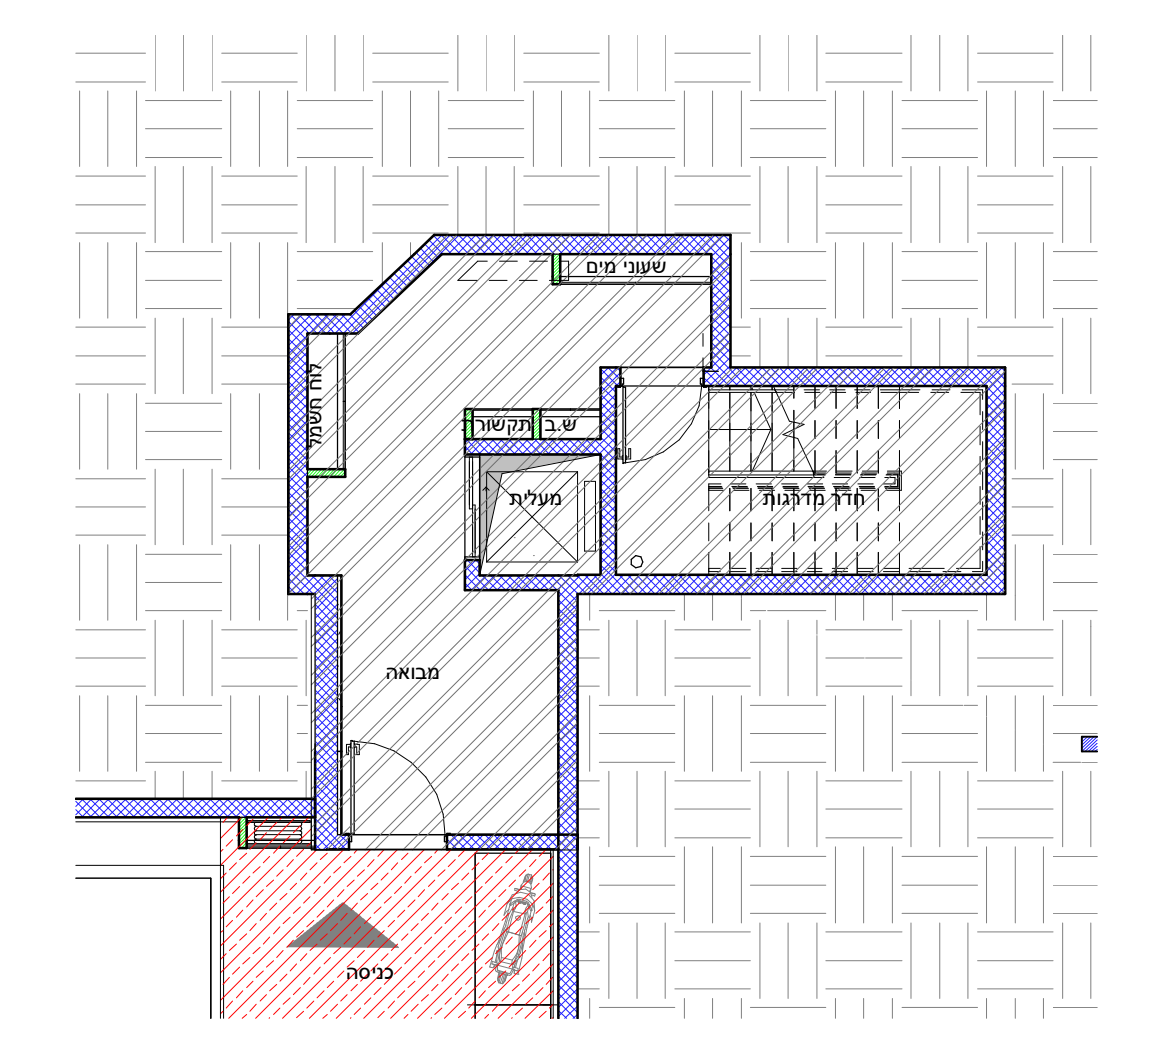

- מקרא:**
- אזור שטח
 - ציור ברוב / ציור אזור
 - ציור מ' מסל / מס
 - ריקת
 - רישום משותף
 - חלקי חדרים משותפים בחדר
 - שטח חניה
 - יתקן חומש שטח שטח רישום בחדר
 - יתקן שטח חניה
 - א.ח.א. ציור חשמל דו-חדר
 - ציור חשמל אזורי רישום למעלה
 - שטח חניה

קנה מידה 1:100

מחזור 1 תאריך 4.10.18

מגרש 422
בנין E1

- שטח משותף לכל יחידות המגורים במגורים
- שטח משותף רק לבנינים 422

- בנין E1 בנין D בנין E2 בנין F

בנין E1 קומה ג
1 : 100

בנין E1 קומה א
1 : 100

E1 קומת חניון בנין
1 : 100 ראה תוכנית חניון מלא - 1:200

בנין E1 קומה ג
1 : 100

בנין E1 קומה ב
1 : 100

בנין E1 קומת קרקע
1 : 100